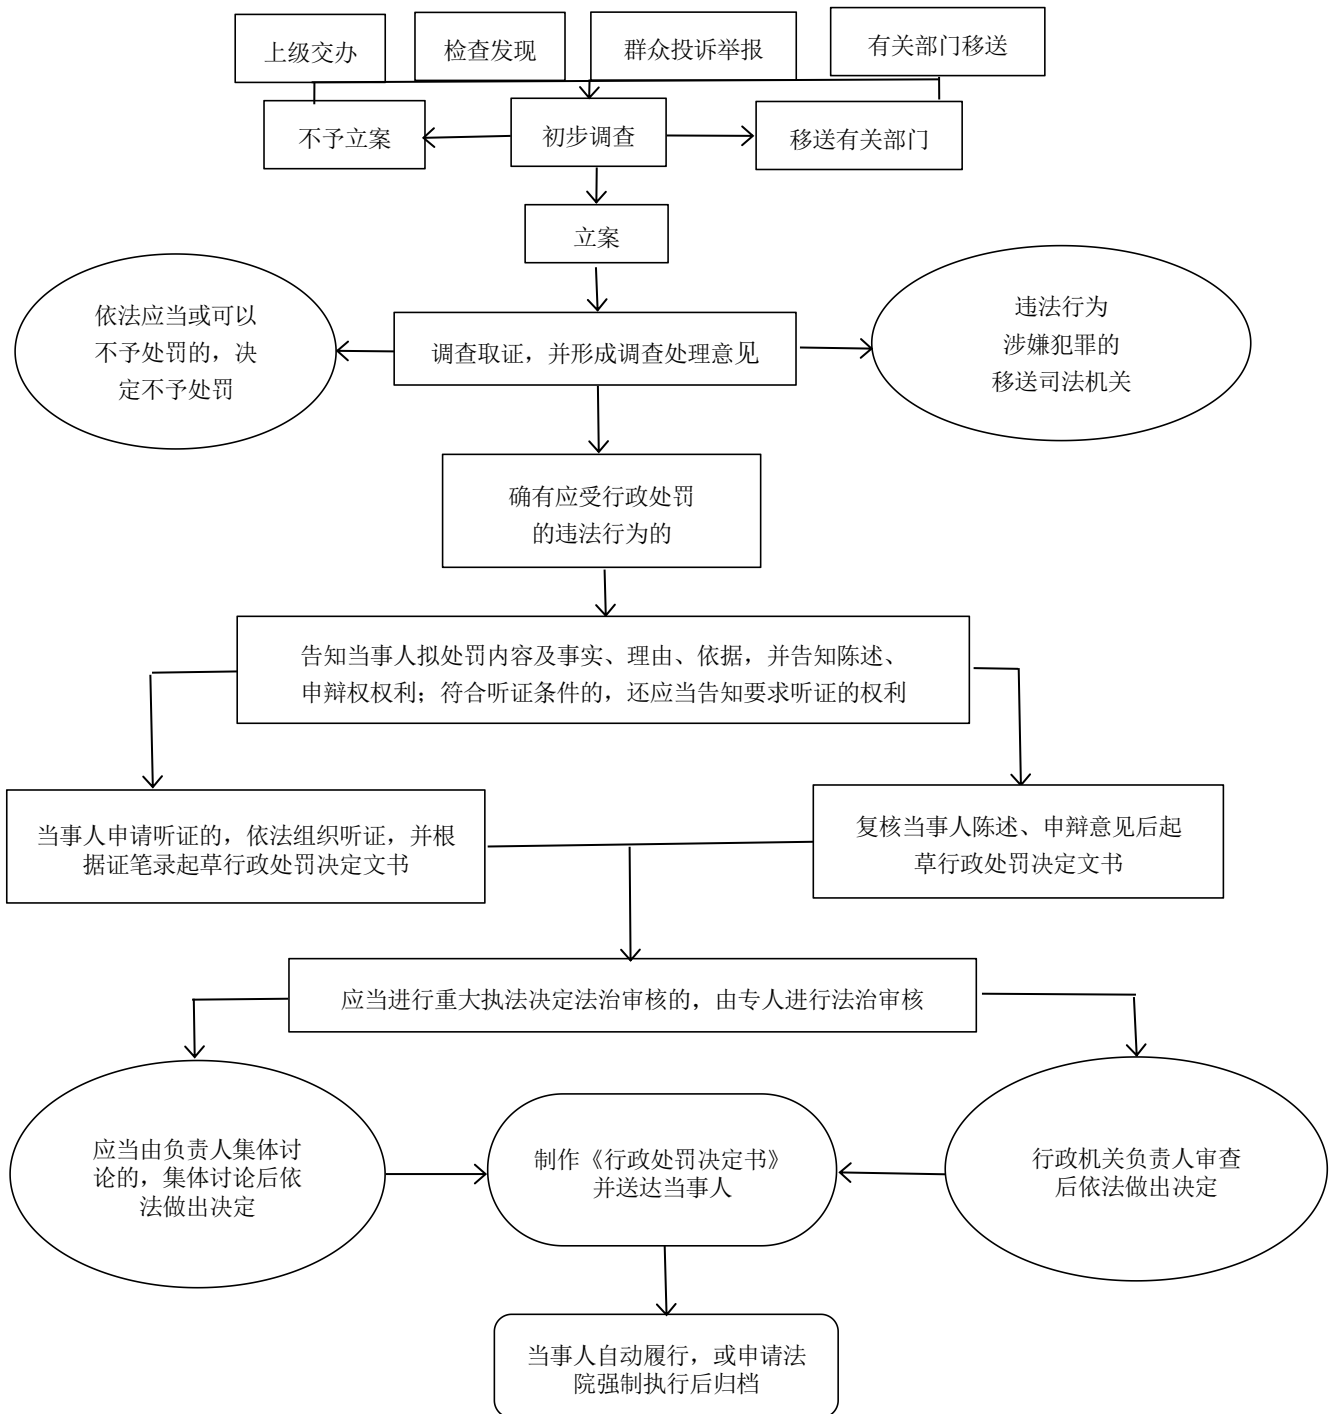

中房镇综合行政执法流程图

1. 行政处罚普通程序流程图

2. 行政处罚简易程序流程图