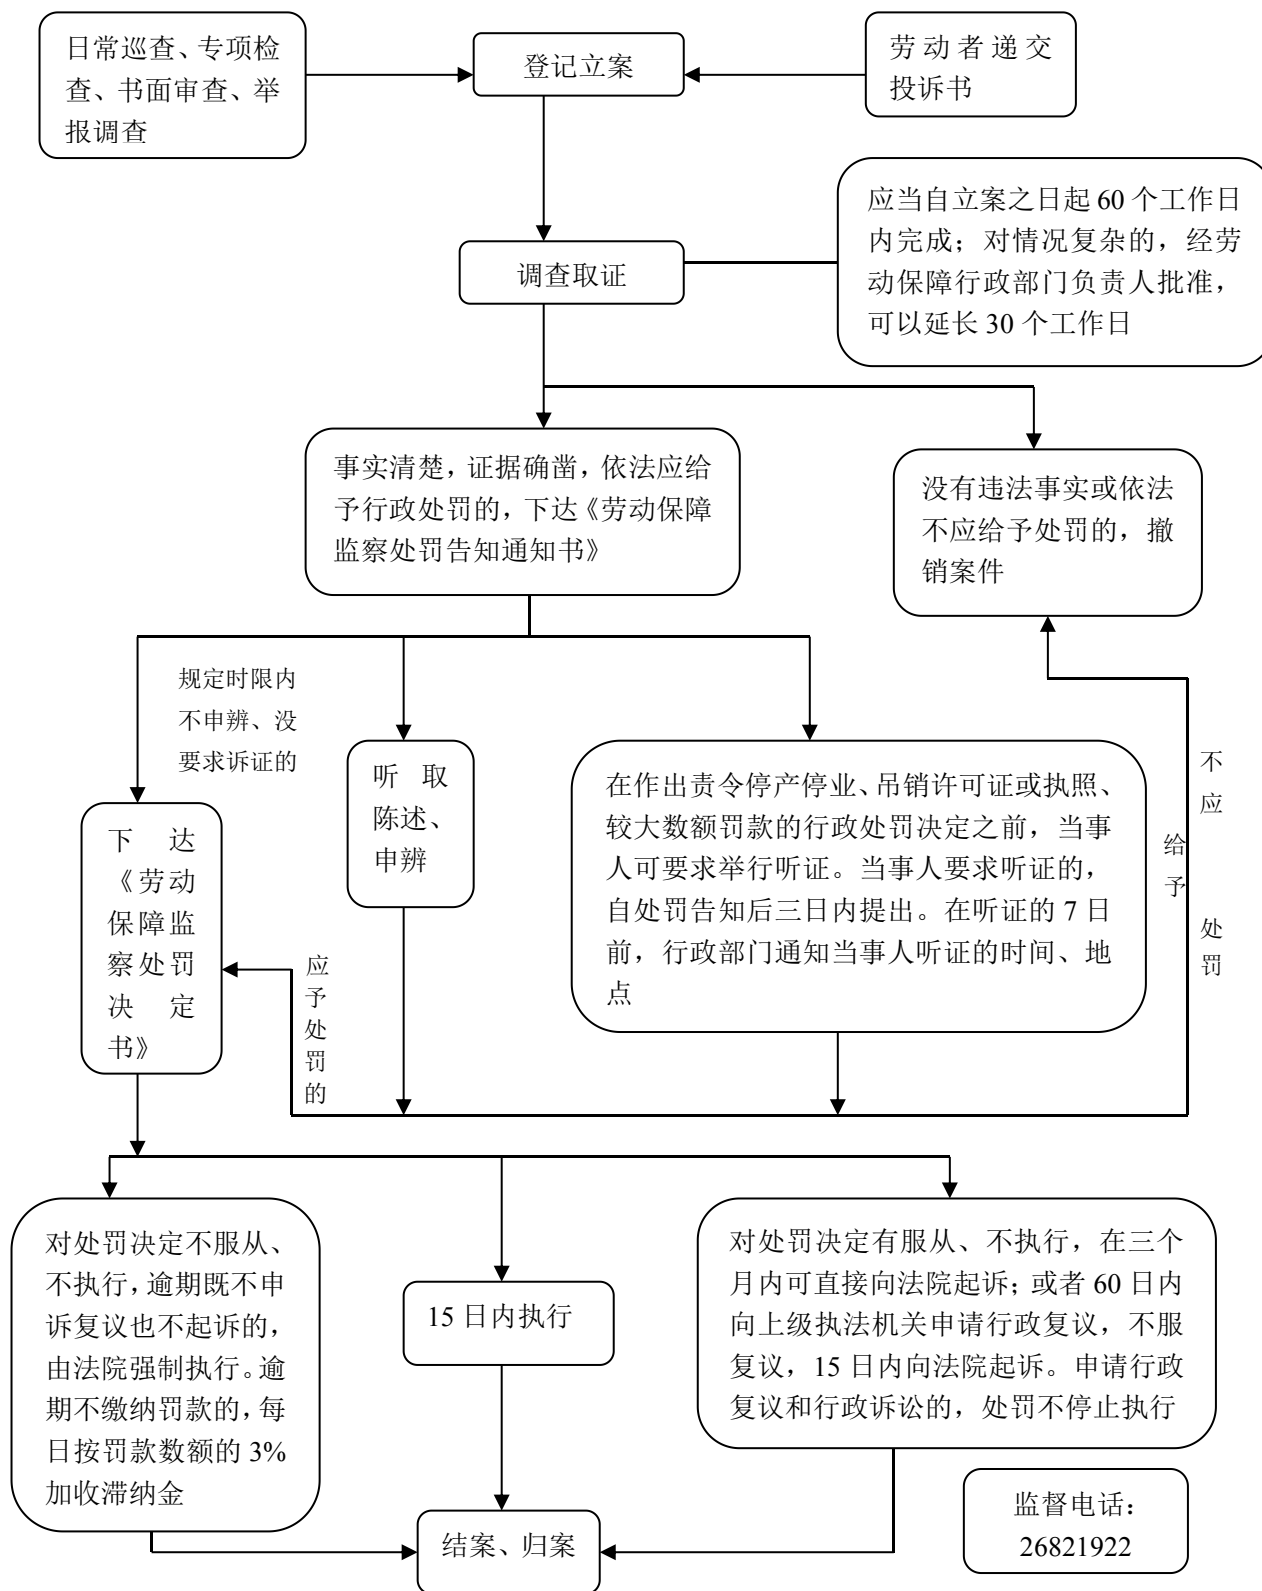

罗源县人社局行政处罚流程图

(FZ01LB-CF0001—0058)

罗源县人社局行政监督检查流程图

(FZ01LB-JD-0016—0020)