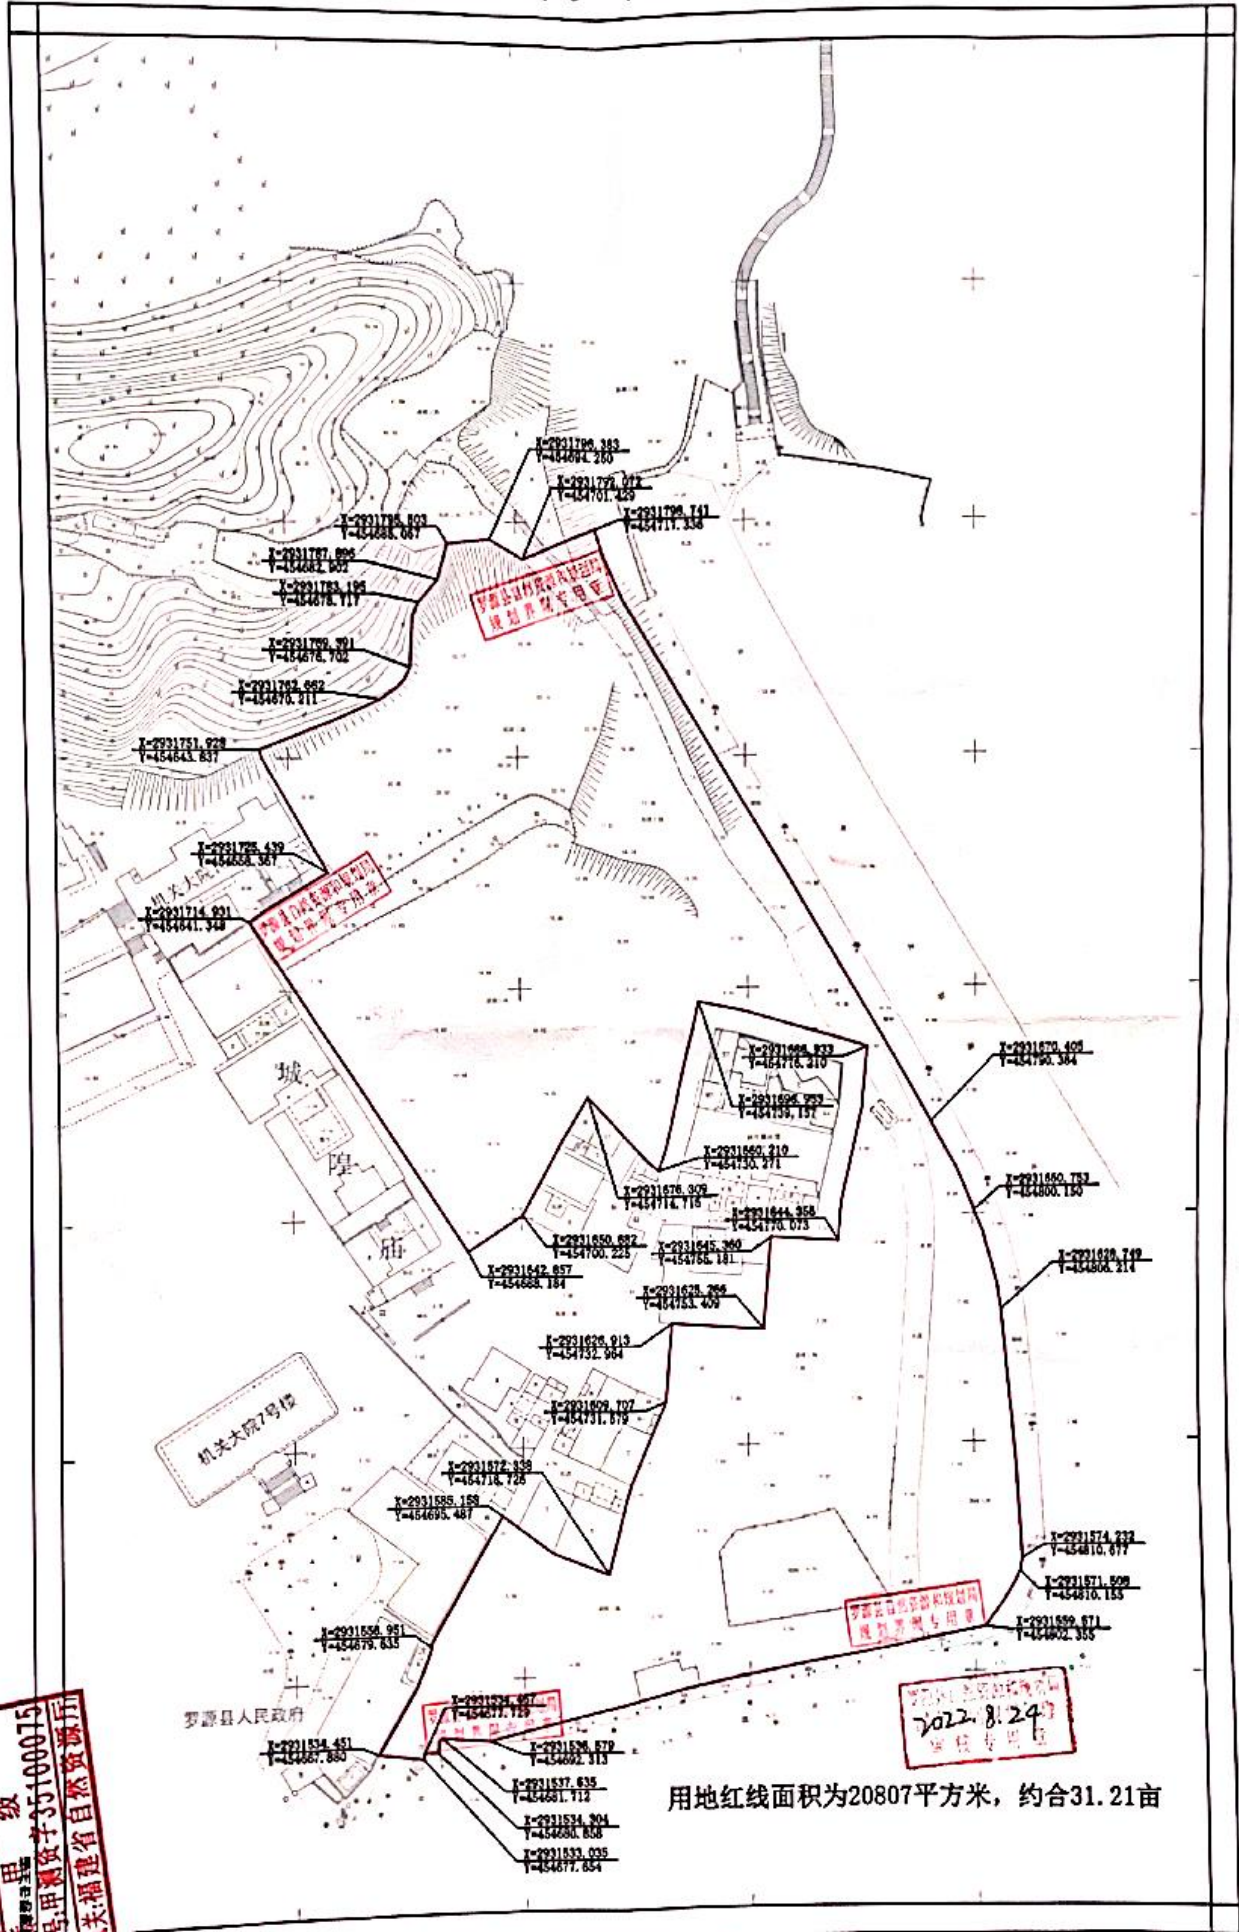

岐阳地块三用地红线图

福州市勘测院有限公司
 甲级
 资质证书编号: 甲测资字35100015
 证书编号: 闽建省自然资源厅

2022.8.24
 罗源县自然资源局

用地红线面积为20807平方米, 约合31.21亩