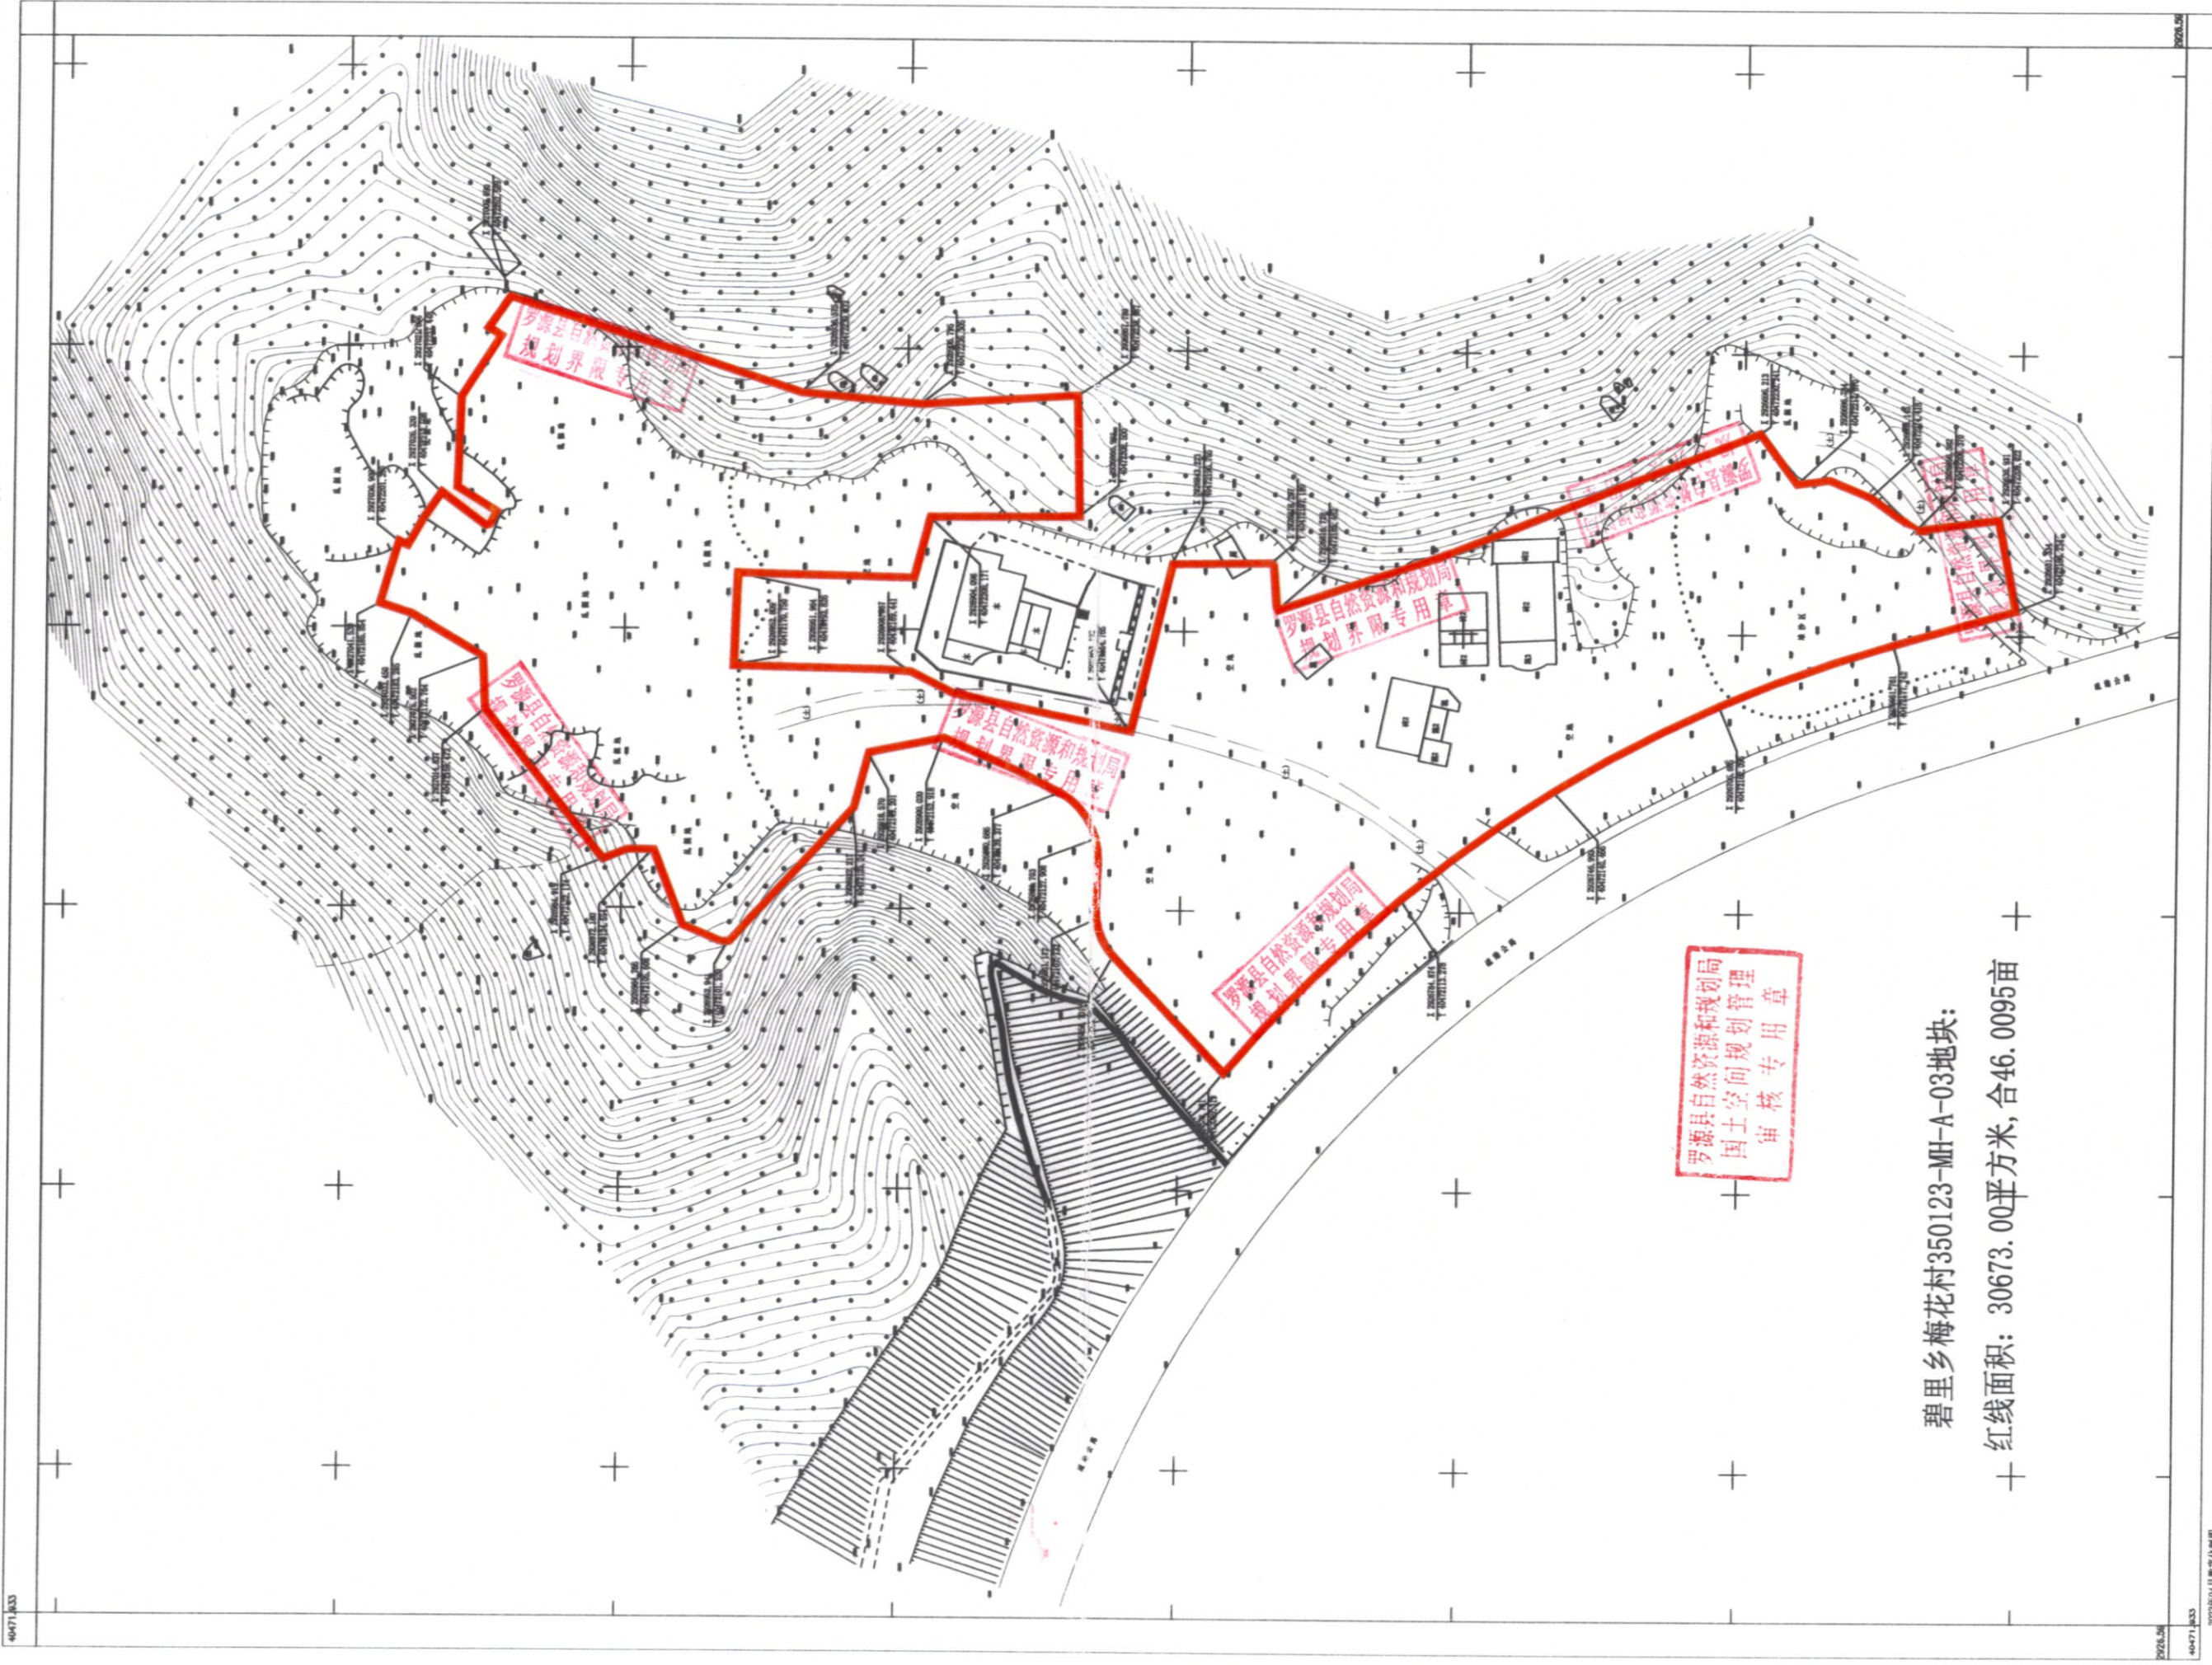

碧里乡梅花村350123-MH-A-03地块用地红线图

碧里乡梅花村350123-MH-A-03地块:

红线面积: 30673.00平方米, 合46.0095亩