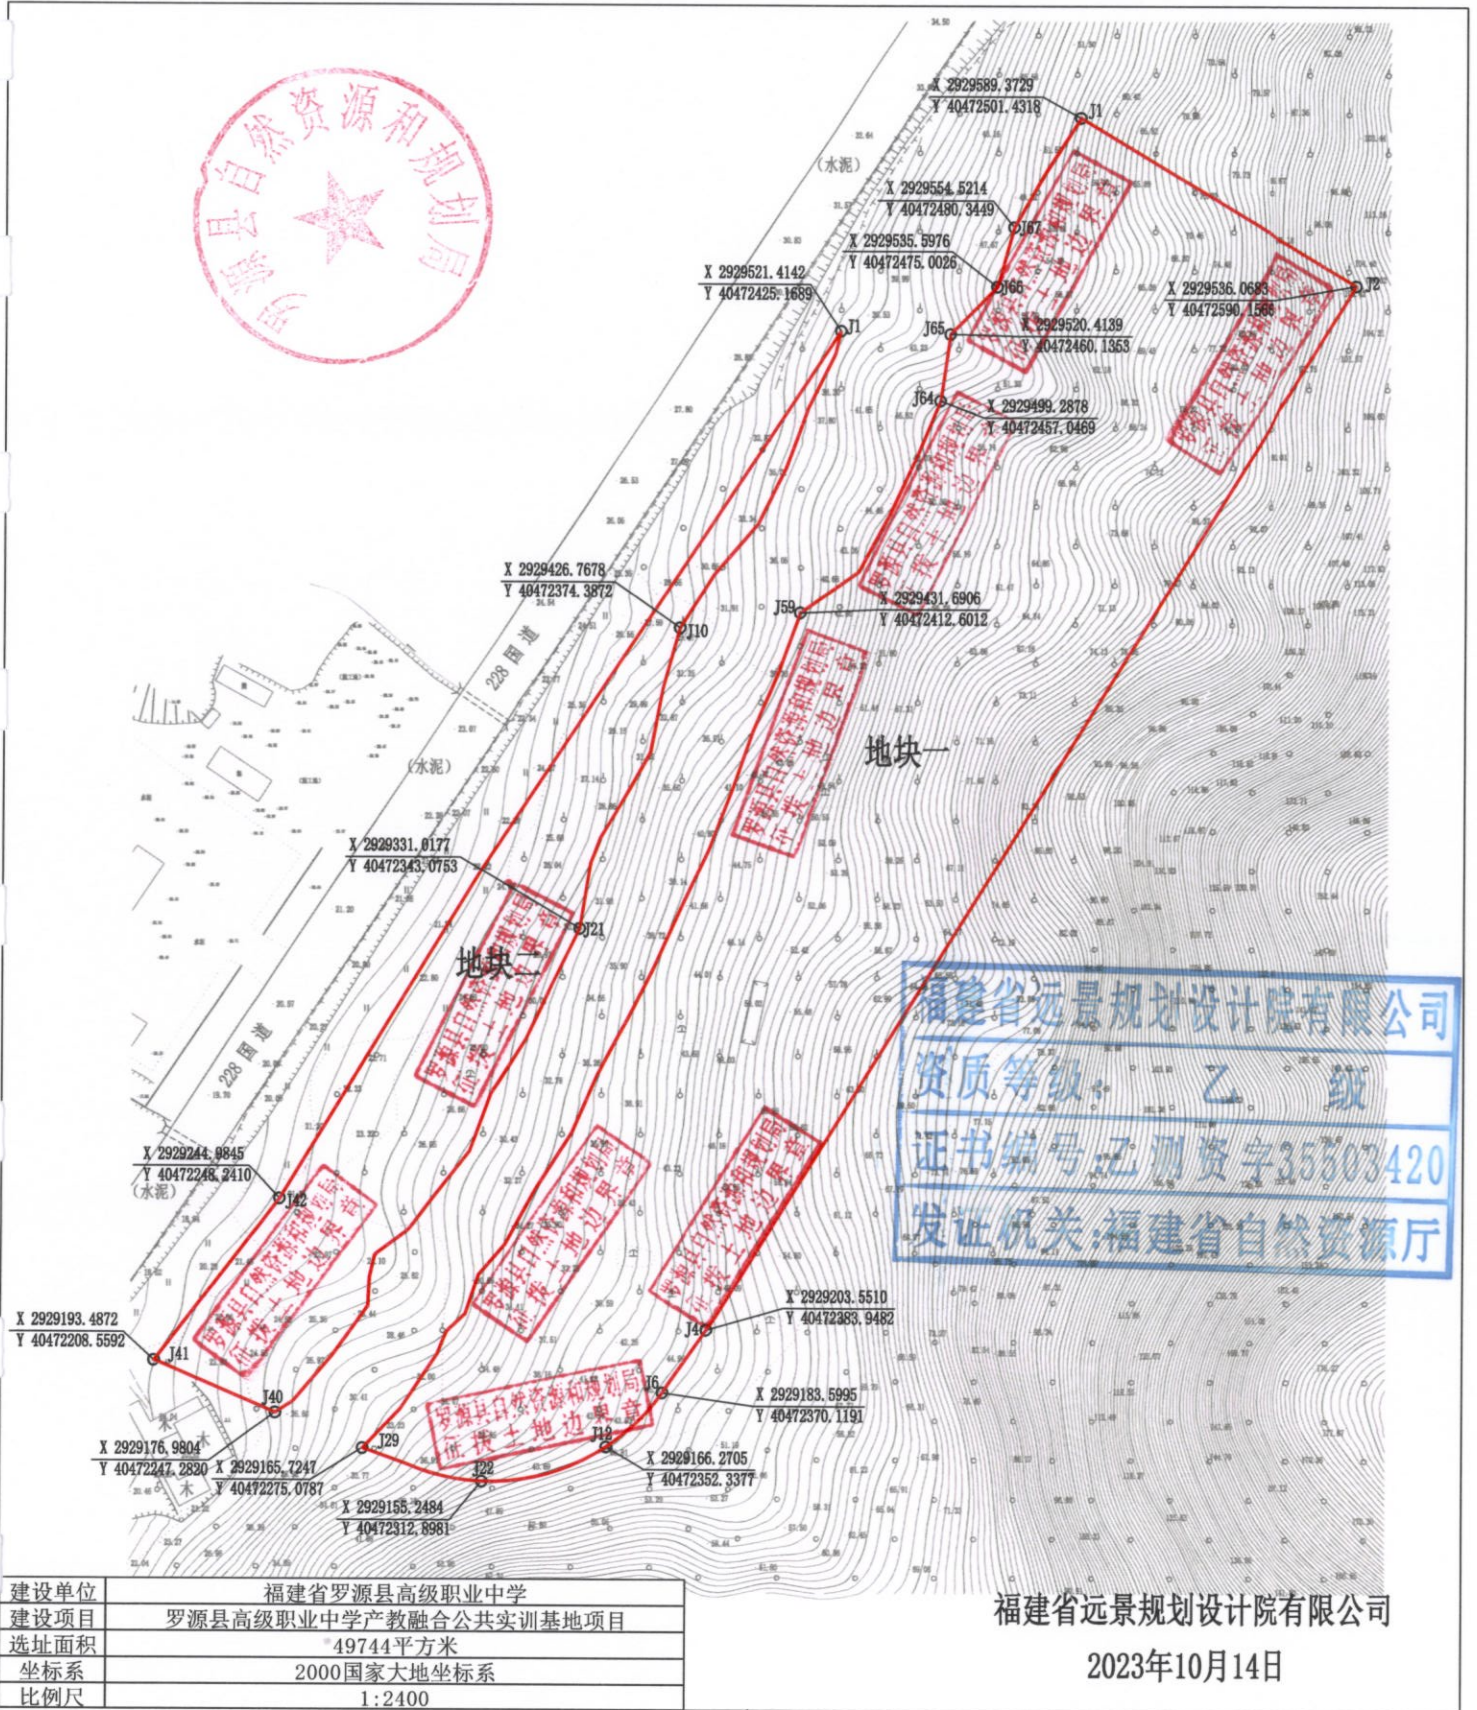

罗源县高级职业中学产教融合公共实训基地项目勘测定界图

建设单位	福建省罗源县高级职业中学
建设项目	罗源县高级职业中学产教融合公共实训基地项目
选址面积	49744平方米
坐标系	2000国家大地坐标系
比例尺	1:2400

福建省远景规划设计院有限公司
2023年10月14日