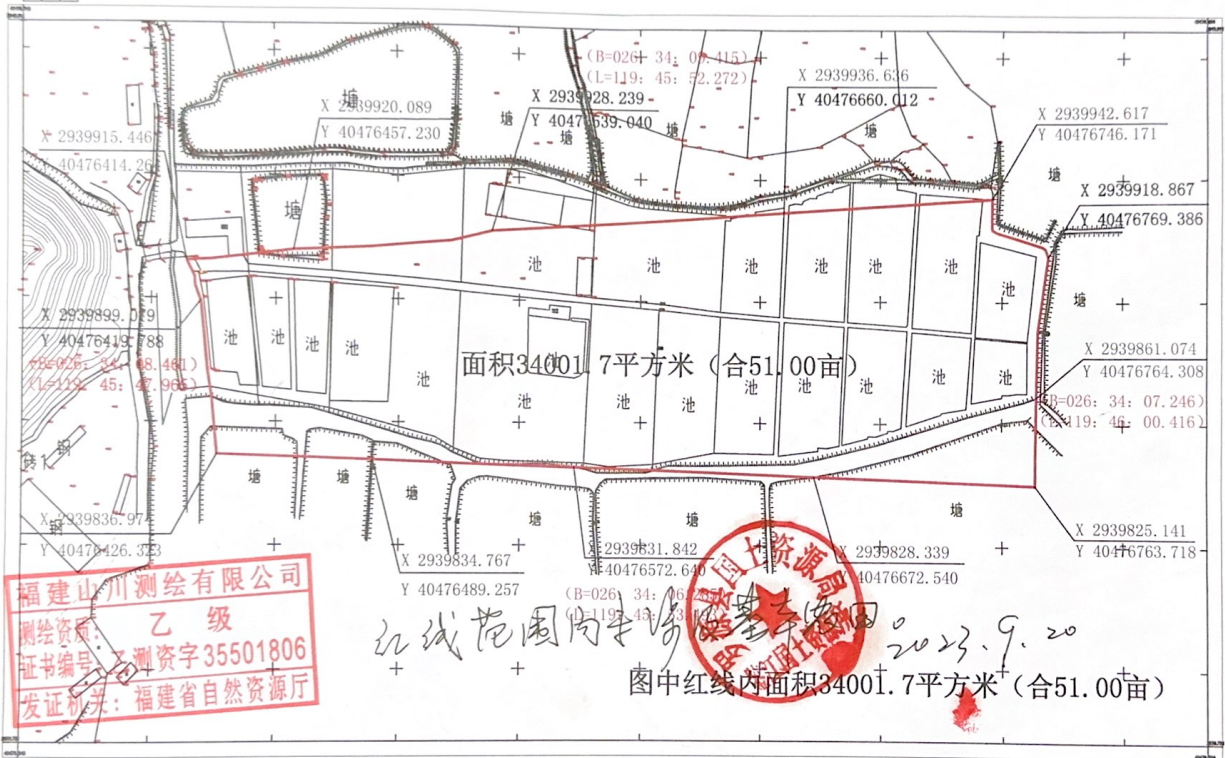

鉴江镇鉴江村皇塘大埕、下埕尾地块界至图

福建山川测绘有限公司

2023年08月全野外数字化成图
2000国家坐标系

1:2000

测量员：范永健
绘图员：范永健
检查员：林华理